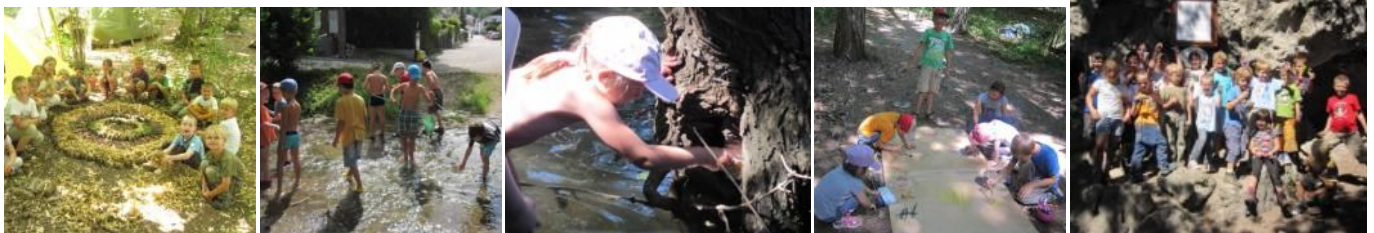

### Abenteuer im Winterwald-Tipi von 5 -10 Jahren

Freitag, 28. Feb. 2020, 15:00 - 17:30:“ Die Suche nach dem gestohlenen Fasching !”  
Hilfe, alle Verkleidungen herbei! Mit viel Phantasie, Witz und Schabernack können wir den Fasching im Schneeflocken-Zauberland wiederfinden. Wir folgen den rätselhaft glitzernden Spuren im Winterwald und schlürfen am prasselnden Lagerfeuer Abenteuerpunsch bei lustigen Geschichten von Magiern aus aller Welt!

### Semesterguppe Wildnishexen & Spurenkids von 4 -9+ Jahren

Du bist neugierig und mutig?

Werde zum Wald- und Spurenprofi

Schlaue Wildnishexen und neugierige Spurenprofis meldet euch!

Wir gehen dem Frühling entgegen und lassen Pflanzen wachsen, wir steigen hoch auf den Berg, lösen Naturrätsel, bestehen schwierige Prüfungen. Wir machen uns auf die Suche nach vielen kleinen Krabbeltieren rund ums Tipi, bauen eine Elfenwelt und entdecken unsere Sinne.

## **SOMMERFERIENABENTEUER beim WALDTIPI**

von 5 - 10 Jahren

**1. Woche: 13.-17. Juli 2020**

**"Pippi-Kraft und Piraten-Magie! Wir zaubern eine freche Welt, so wie sie uns gefällt!"**

**2. Woche: 27.-31. Juli 2020**

**"Robin Hood's getarntes Waldlager! Los geht's – suche den verborgenen Burgschatz!"**

**3. Woche: 24.-28. August 2020**

**"Dr. Waldsaurus verrücktes Experimentelabor! Komm mit auf Mammutreise in die Steinzeit"**